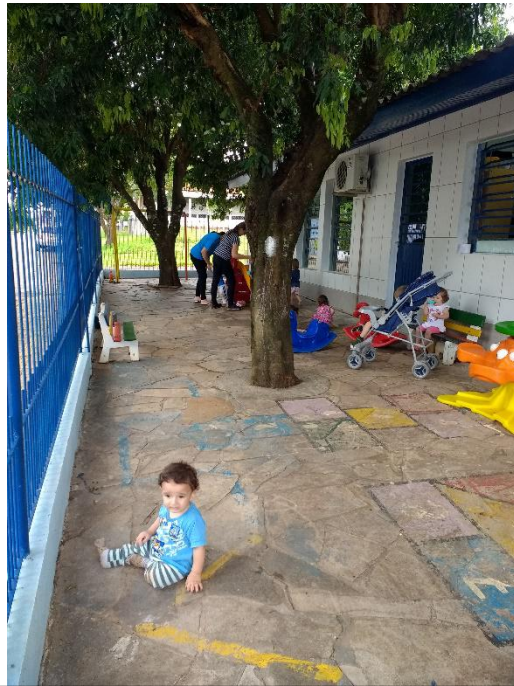

Data

Janeiro e Fevereiro 2019

Nome e Assinatura